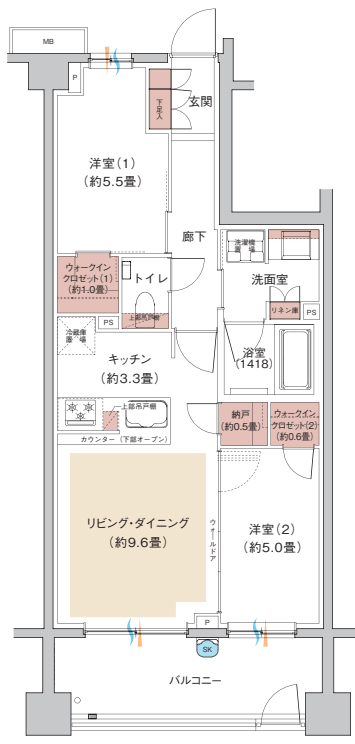

- ❑ 南西向き of 明るいリビング・ダイニング。
洋室(2)のウォールドアを開放することで
一体で14.6畳の広い空間に。
- ❑ たっぷりと収納ができるウォークインクローゼットを2つご用意。
さらに納戸やリネン庫など充実の収納を確保。
- ❑ バルコニーには、ガーデニングや洗い物などに
便利なスロップシンクを設置。

— 通風
 — 採光
 床暖房範囲
 収納

MB:メーターボックス PS:パイプスペース

※掲載の間取図は計画段階の図面を基に描き起こしたもので、実際とは異なります。

CLOSE

PRINT